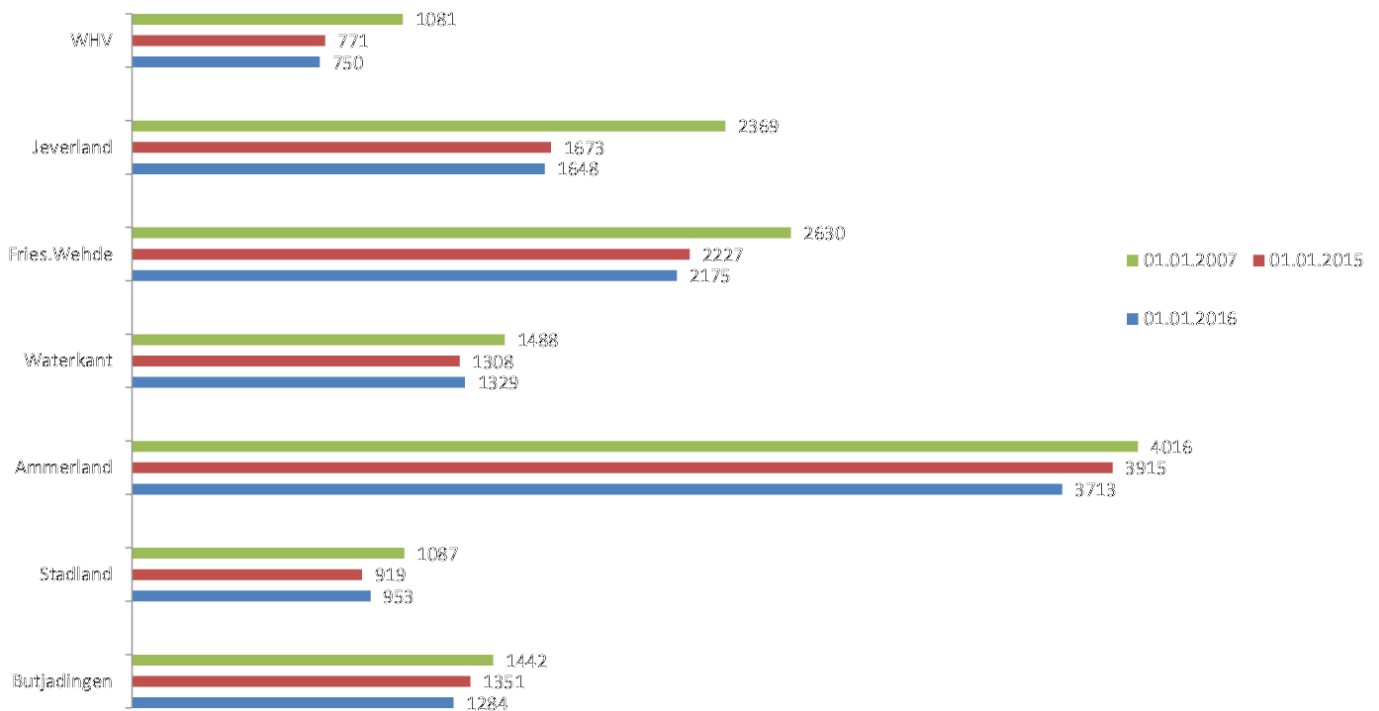

Grafik Mitgliederentwicklung KLV Oldenburg 2006 / 2014 / 2015 (Stand: 01.01.2016)